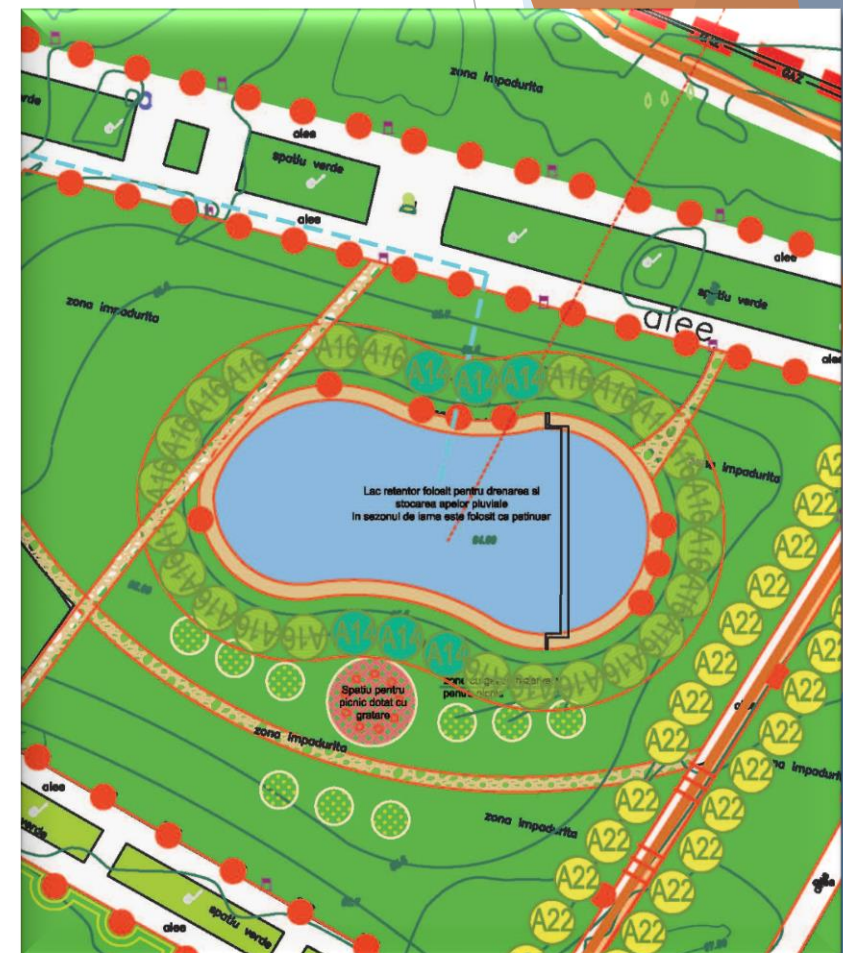

PROPUNERE AMENAJARE AVENTURA PARK

- Concesionare teren
- Zonă de atracție la nivelul orașului
- Sursă de venit pentru Grădina Publică Bârlad

PROPUNERE ALEE PERSONALITĂȚI BĂRLADENE

- Amenajare cu caracter cultural

- Punct de atracție a Grădinii
- Activități sportive
- Punct de interes pentru tineret

PROPUNERE ALEI ECOLOGICE/CU MATERIALE NATURALE, MOBILIER ȘI VEGETAȚIE DECORATIVĂ

- Materiale naturale
- Creșterea procentului de spații vezi
- Îmbunătățirea imaginii Grădinii
- Întinerirea vegetației
- Plăcuțe cu numele plantelor
- Introducerea de mobilier urban nou

PROPUNERE AMENAJARE LACURI

- Realizare luciu de apă
- Plimbări cu bărcuța
- Insule tematice
- Rol de preluare ape meteorice

PROPUNERE AMENAJARE LACURI

- Realizare ochiuri de apă
- Patinoar iarna
- Rol de preluare ape meteorice