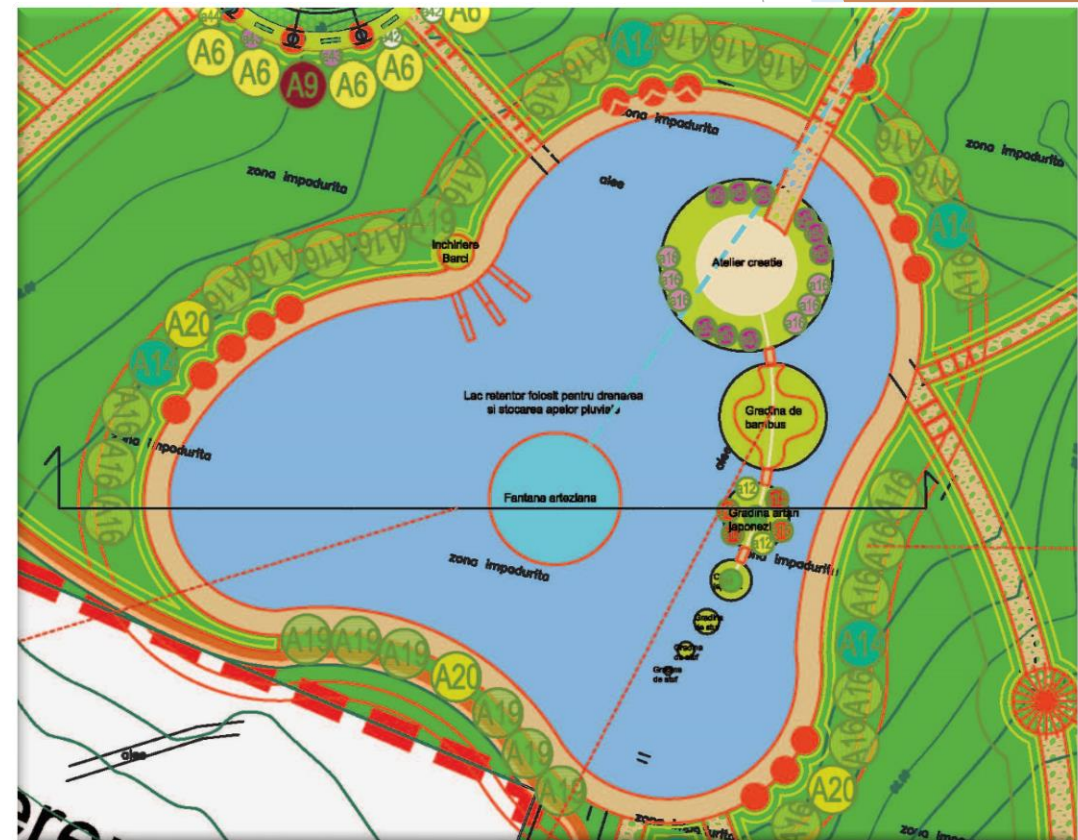

PROPUNERE AMENAJARE LACURI

- Realizare luciu de apă
- Plimbări cu bărcuța
- Insule tematice
- Rol de preluare ape meteorice

PROPUNERE AMENAJARE LACURI

- Realizare ochiuri de apă
- Patinoar iarna
- Rol de preluare ape meteorice

PROPUNERE INSTALATII SCURGERE APA SI IRIGATII

- Lac de linistire
- Doua lacuri de preluare a apelor meteorice
- Folosire apa pentru irigație
- Modernizare foraj existent
- Sistem nou de irigat

PROPUNERE INSTALATII ILUMINAT