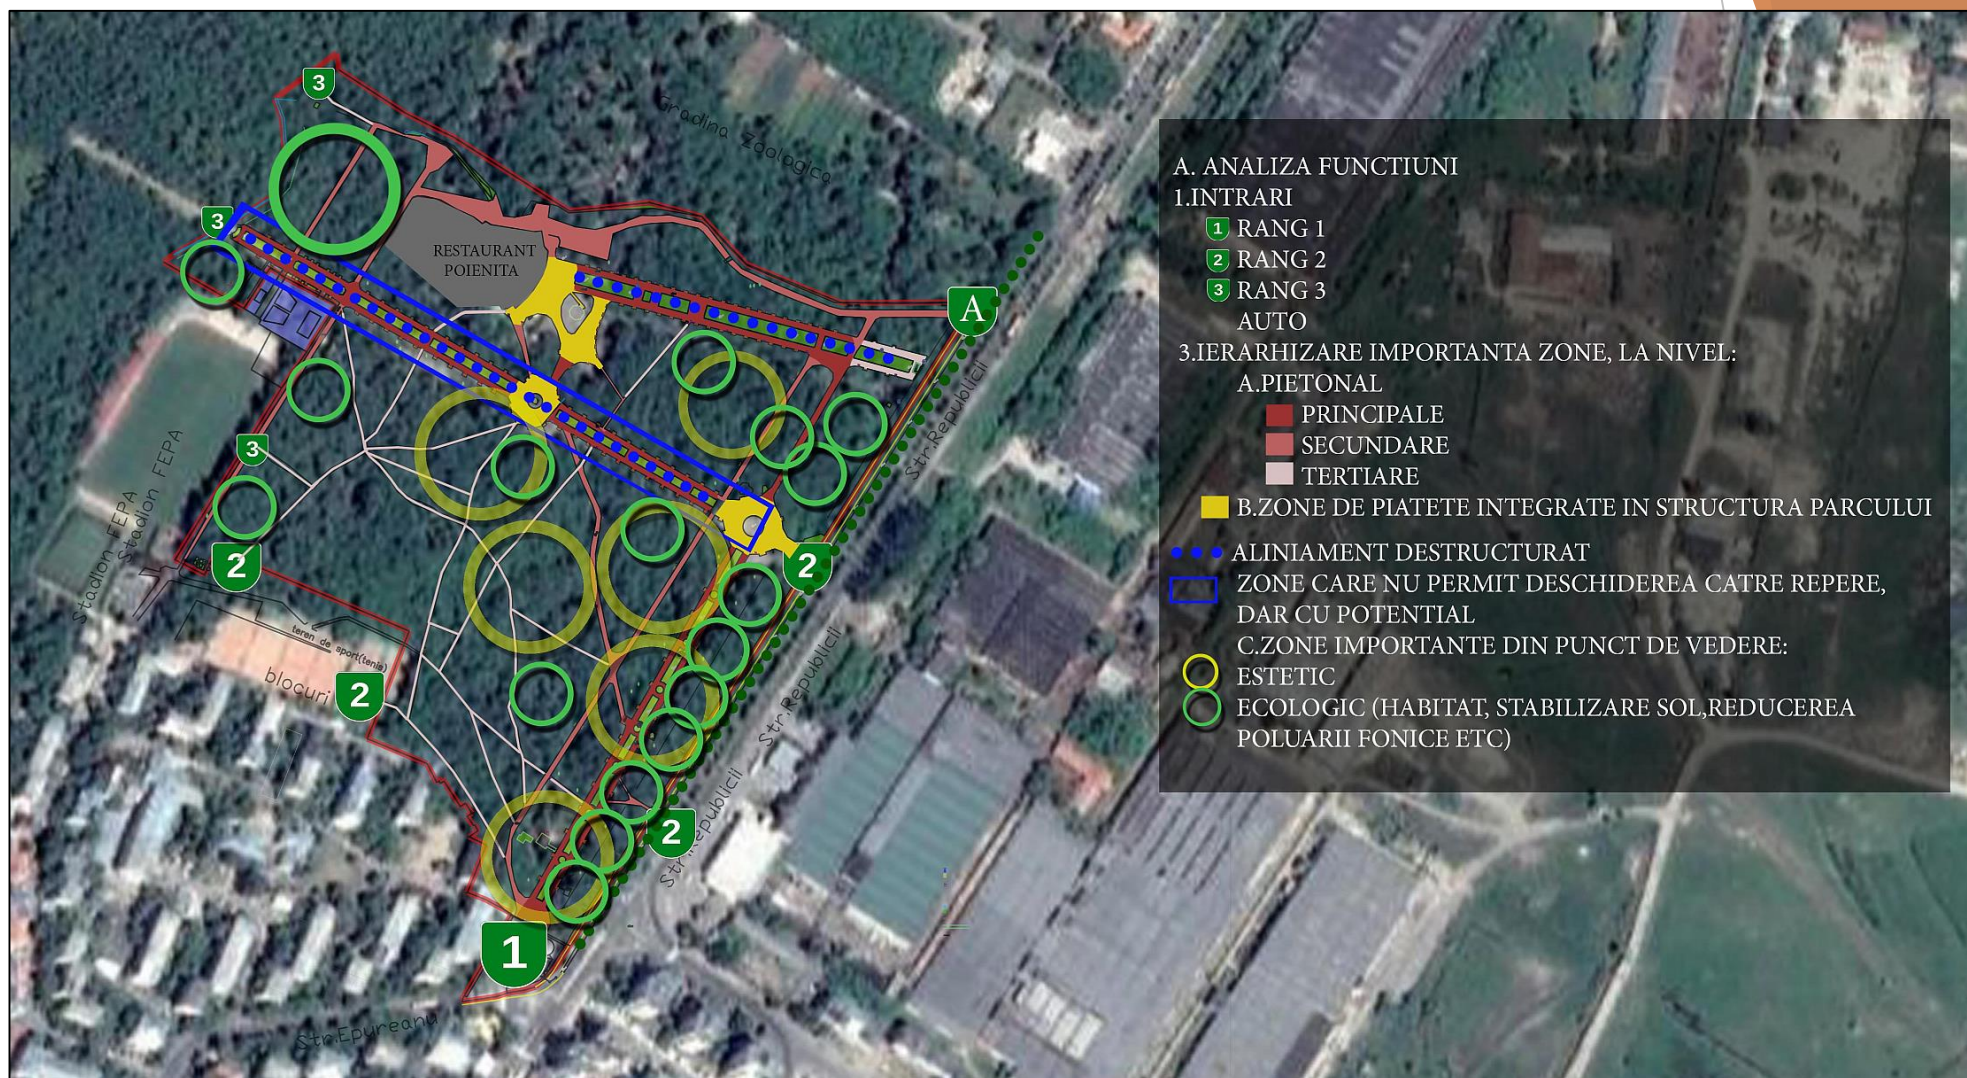

SMM

REABILITARE GRĂDINA PUBLICĂ BÂRLAD

DISFUNCȚII

- Alei cu pavaj degradat
- Alei secundare degradate
- Vegetație îmbătrănită
- Vegetație dezvoltată spontan
- Accese neamenajate
- Probleme cu scurgerea apelor meteorice
- Iluminat public insuficient
- Lipsă mobilier urban
- Lipsa dotărilor și a atractivității

DISFUNȚII - CURGEREA APELOR METEORICE

- Vechiul sistem de drenare nu funcționează
- Aleile sunt inundate
- Există zone de băltire
- Aleile sunt acoperite cu aluviuni

PROPUNERE

- Regularizare alei
- Alei ecologice
- Întinerire vegetație
- Introducere specii noi
- Pistă de biciclete
- Pistă de alergat
- Locuri de joacă
- Aventura parck
- Zonă Personalități Bârlădene
- Skate Parck
- Zonă grătar și picnic
- Amenajare piațete
- Sistem nou de preluare ape
- Realizare lacuri (plimbări cu barca/patinoar, irigații, drenaj)
- Reamenajare teatru de vară
- Sistem nou de iluminat
- Mobilier nou

PROPUNERE AMENAJARE AVENTURA PARK

- Concesionare teren
- Zonă de atracție la nivelul orașului
- Sursă de venit pentru Grădina Publică Bârlad

PROPUNERE ALEE PERSONALITĂȚI BĂRLADENE

- Amenajare cu caracter cultural

PROPUNERE INSTALATII SCURGERE APA SI IRIGATII

- Lac de linistire
- Doua lacuri de preluare a apelor meteorice
- Folosire apa pentru irigație
- Modernizare foraj existent
- Sistem nou de irigat

PROPUNERE INSTALATII ILUMINAT